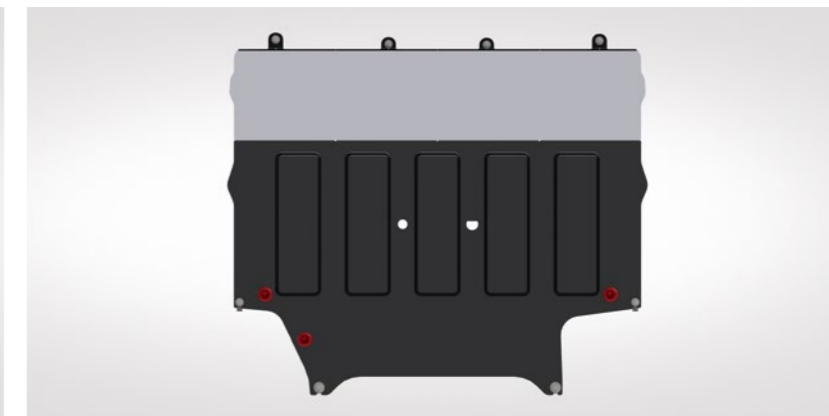

Защита кортера и КПП
Металлическая защита надежно предохраняет расположенные снизу узлы и агрегаты автомобиля от ударов и контактов с неровностями дорожного покрытия, камнями, наледью и другими объектами. Защита разработана с учетом конструктивных особенностей автомобиля.
Материал — сталь.
Кат. номер: PZ4AL-03521-00