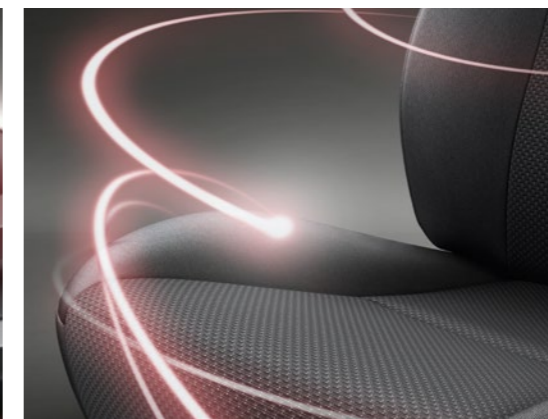

Защита тканевого салона ProTECT
Защита текстильной обивки и ковров Toyota ProTECT помогает без следа удалять различные загрязнения и случайно пролитые жидкости.
Кат. номер: 08876-80001