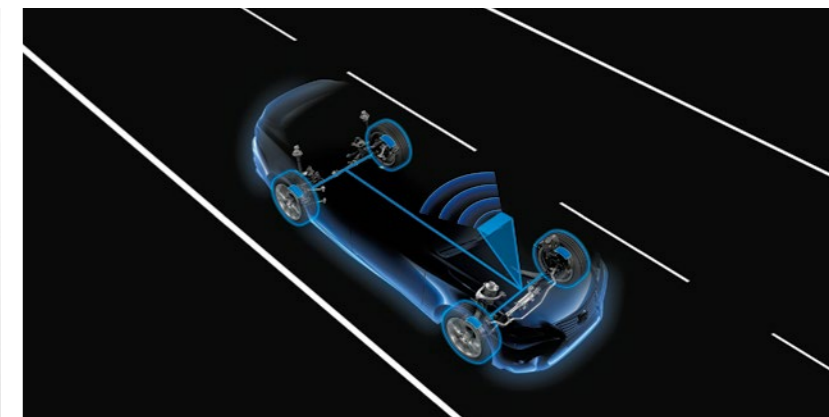

Колесный диск 17"
Кат. номер: PW457-02008-MB

Колесный диск 17"
Кат. номер: PW457-02003-ZB

Комплект датчиков давления в шинах

Система фиксирует снижение давления в одной или нескольких шинах и предупреждает об этом водителя с помощью индикатора.
Кат. номер: 42607-02070-VK