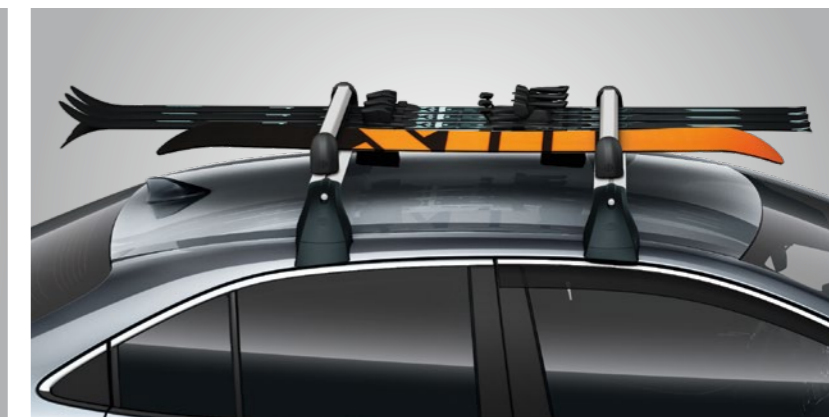

Поперечины багажника

Кат. номер: PW301-02001

Бокс для груза

Черный, 300 л
Кат. номер: PW308-00002

Крепление для лыж

— 4 пары. Кат. номер: PZ403-00630-00;
— 6 пар. Кат. номер: PZ403-00636-00

Крепление для велосипеда с логотипом Toyota